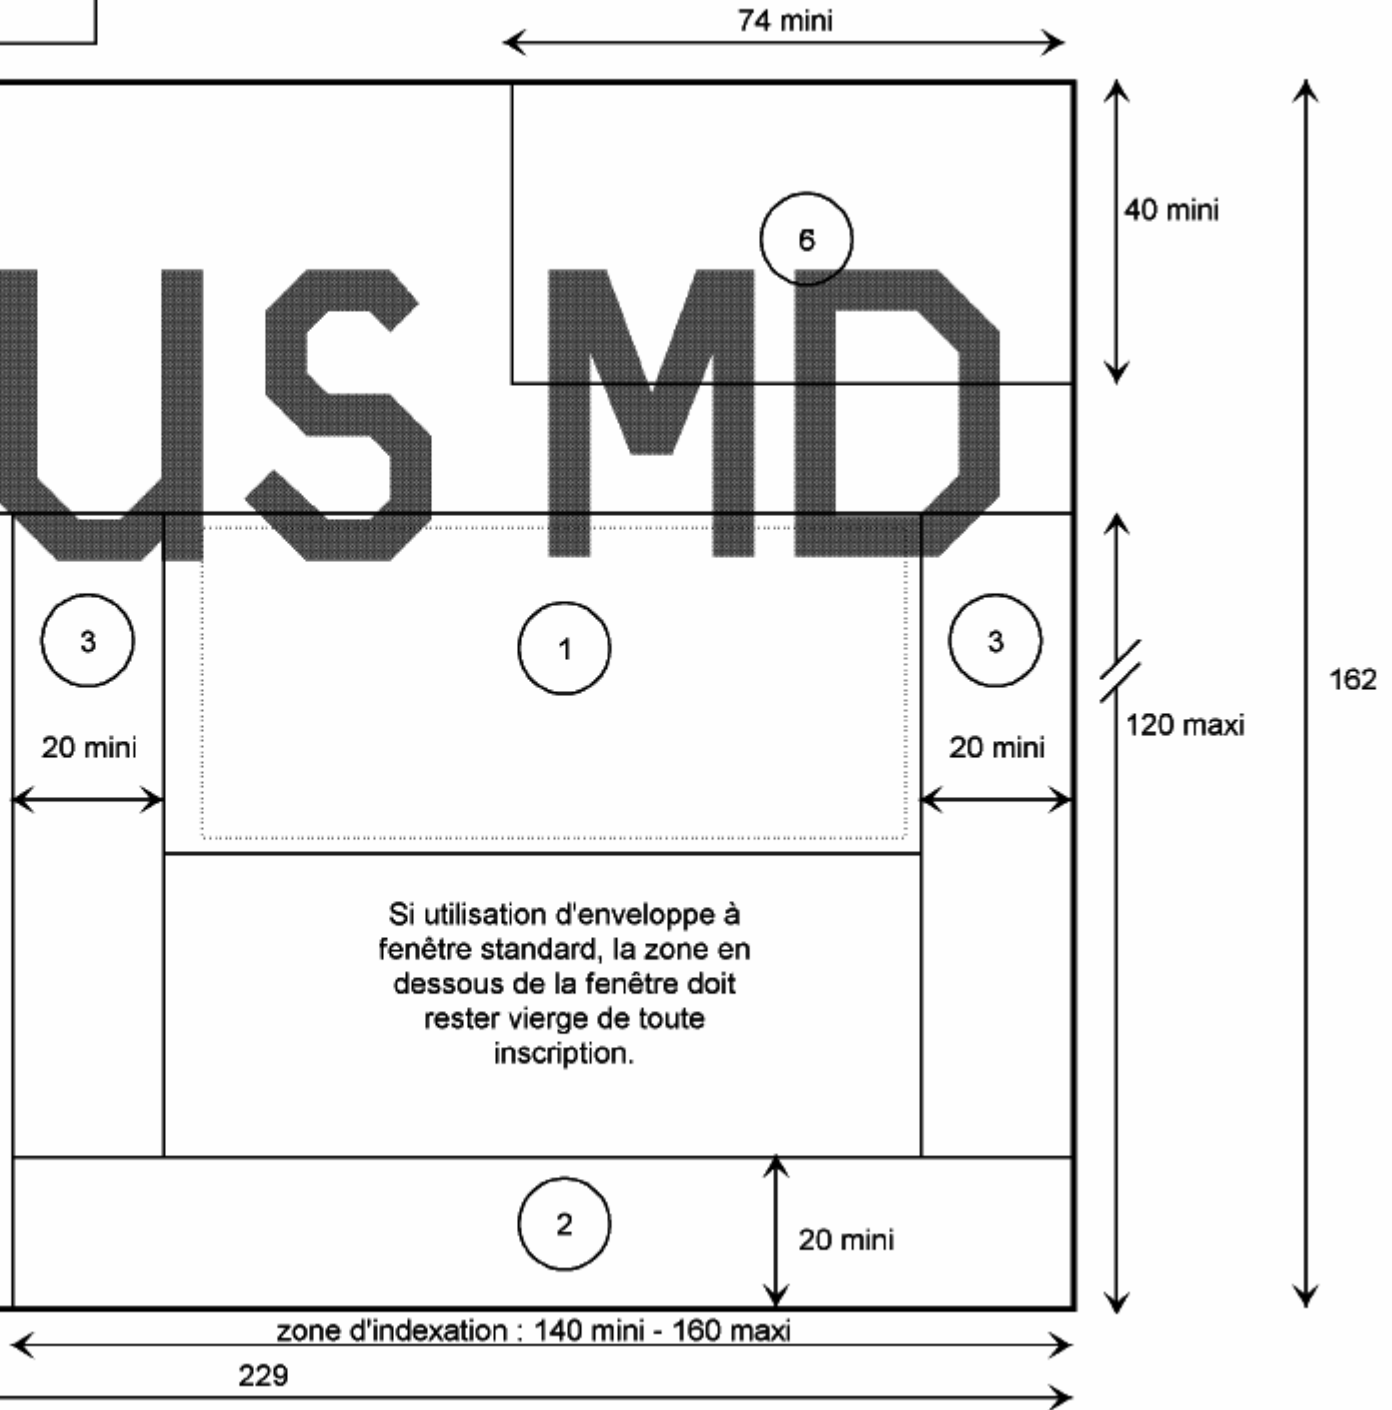

5 Zone réservée à l'affranchissement et à l'oblitération.

6 Zone laissée à la disposition de l'expéditeur.

..... En cas d'enveloppe à fenêtre, laisser un espace entre les bords de la fenêtre et les caractères de l'adresse. Laisser 5 mm à gauche et au moins 2 mm sur les 3 autres côtés. Les cotes sont exprimées en mm.

GABARIT ENVELOPPE 162x229

INDUS MD

- 1 Zone d'adresse du destinataire
- 2 Zone d'indexation (à laisser vierge - fond blanc ou pastel).
- 3 Zone de détection de l'adresse (à laisser vierge).
- 4 Zone de sécurité supplémentaire (à laisser vierge de préférence).
- 5 Zone réservée à l'affranchissement et à l'oblitération.
- 6 Zone laissée à la disposition de l'expéditeur.

..... En cas d'enveloppe à fenêtre, laisser un espace entre les bords de la fenêtre et les caractères de l'adresse. Laisser 5 mm à gauche et au moins 2 mm sur les 3 autres côtés.

Les cotes sont exprimées en mm.

zone d'indexation : 140 mini - 160 maxi

229