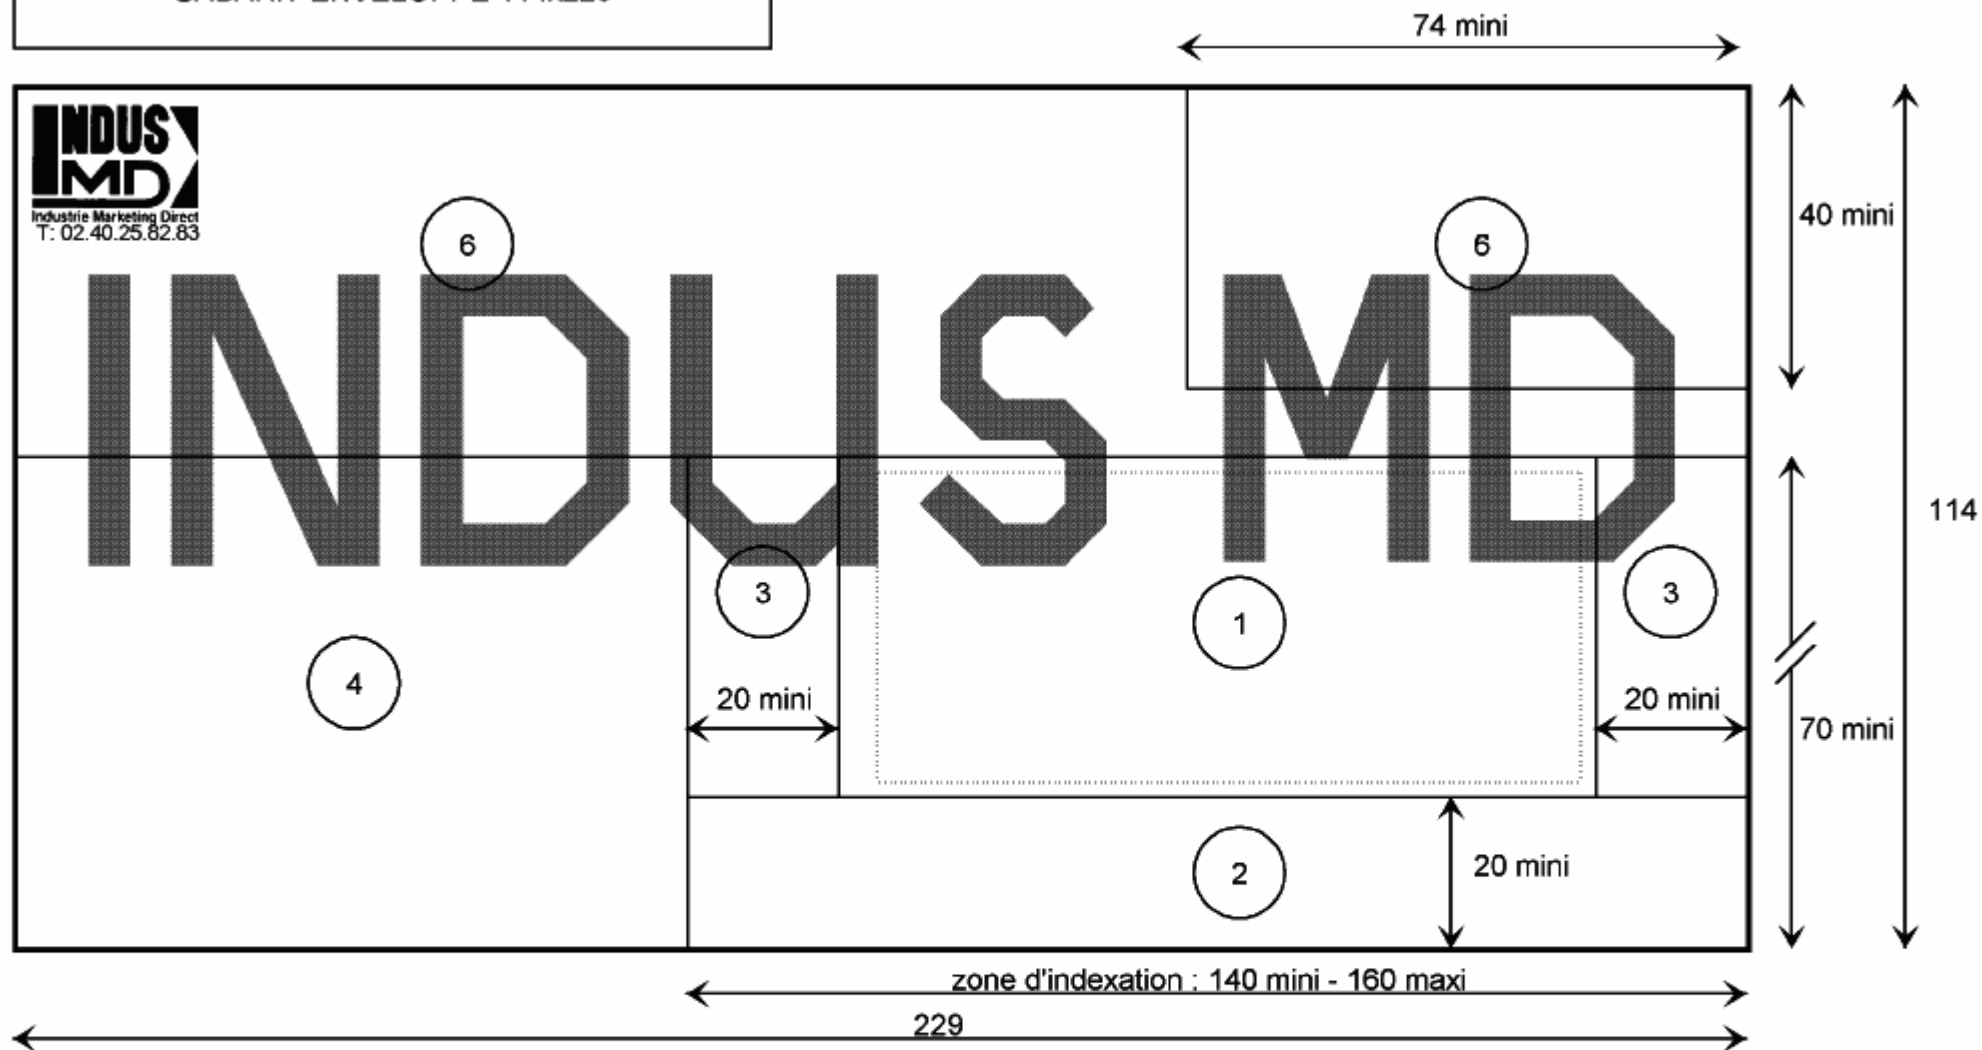

GABARIT ENVELOPPE 114x229

1 Zone d'adresse du destinataire

2 Zone d'indexation (à laisser vierge - fond blanc ou pastel).

3 Zone de détection de l'adresse (à laisser vierge).

4 Zone de sécurité supplémentaire (à laisser vierge de préférence).

5 Zone réservée à l'affranchissement et à l'oblitération.

6 Zone laissée à la disposition de l'expéditeur.

..... En cas d'enveloppe à fenêtre, laisser un espace entre les bords de la fenêtre et les caractères de l'adresse. Laisser 5 mm à gauche et au moins 2 mm sur les 3 autres côtés. Les cotes sont exprimées en mm.

GABARIT ENVELOPPE 162x229

INDUS MD

- 1 Zone d'adresse du destinataire
- 2 Zone d'indexation (à laisser vierge - fond blanc ou pastel).
- 3 Zone de détection de l'adresse (à laisser vierge).
- 4 Zone de sécurité supplémentaire (à laisser vierge de préférence).
- 5 Zone réservée à l'affranchissement et à l'oblitération.
- 6 Zone laissée à la disposition de l'expéditeur.

..... En cas d'enveloppe à fenêtre, laisser un espace entre les bords de la fenêtre et les caractères de l'adresse. Laisser 5 mm à gauche et au moins 2 mm sur les 3 autres côtés.

Les cotes sont exprimées en mm.